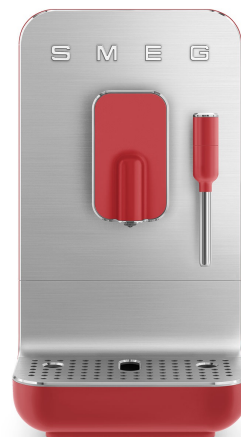

BCC02RDMEU

Kategorie	Káva
Skupina výrobků	Kávovar na espresso
Typ	Automatický kávovar
EAN kód	8017709301040

Aesthetics

Estetika	Styl 50. let	Materiál misky na šálky	Hliník
Barva	Červená	Povrchová úprava podnosu pod šálky	Kartáčovaný s leštěným okrajem
Povrchová úprava	Matně	Barva nádrže	Kouřově šedá
Materiál těla	Plast	Materiál rukojeti nádrže	Plast
Materiál předního panelu	Hliník	Barva rukojeti nádrže	Šedá
Materiál předního panelu	Hliník	Materiál dávkovače kávy	Plast
Povrchová úprava předního panelu	Kartáčovaný s leštěným okrajem	Materiál parní trysky	Ocel
Materiál tlačítek	Plast	Materiál nádrže	SAN
Barva tlačítek	Červená	Logo Type	Applied
Materiál misky na šálky	Hliník	Power Cable Colour	Grey

Ovládání

Nastavení ovládání	Tlačítka	Tlačítko Menu (Nabídka)	1
Počet nápojových tlačítek	4	Tlačítko ZAPNOUT/VYPNOUT	Ano

Technické parametry

Systém ohřevu	Termoblok	Objem zásobníku na kávovou sedlinu	8
Ohřívač šálků	19 bar	Odkapávací miska	Ano
Odnímatelná varná jednotka	Ano	Objem nádoby na vodu	1.4 l
Built-in grinder	Yes		

Coffee grain container capacity 150 g

Odnímatelná nádrž na vodu Ano

Dávkovač teplé vody/páry Ano

Programy/funkce

Bílá nabídka	Ristretto, Espresso, Káva, Teplá voda
Oranžová nabídka	Ristretto Light, Espresso Light, Velká káva, Parní funkce
Funkce primární nabídky	Bílá LED
Funkce sekundární nabídky	Oranžová LED
Nastavitelná délka kávy	Ano
Dávkovač, nastavitelná výška	Ano
Nastavitelná úroveň mletí	Ano
Min./max. úroveň dávkovače kávy	90/135 mm (185 mm bez odkapávací misky)
Automatické oplachování při spuštění	Ano
Ruční čištění parní tryskou	Ano
Ruční čištění dávkovače kávy	Ano
Alarm odvápnění	Ano
Alarm plného zásobníku na kávovou sedlinu	Ano
Žádný alarm kávy	Ano
Alarm prázdné nádržky na vodu	Ano
Alarm chybějící nebo nesprávně vložené varné jednotky	Ano
Zvukové signály	Volitelné
Osvětlený dávkovač kávy	Ano
Automatické vypnutí	Ano (po 20 minutách nečinnosti)
Nastavitelná tvrdost vody	lehká/střední/tvrdá